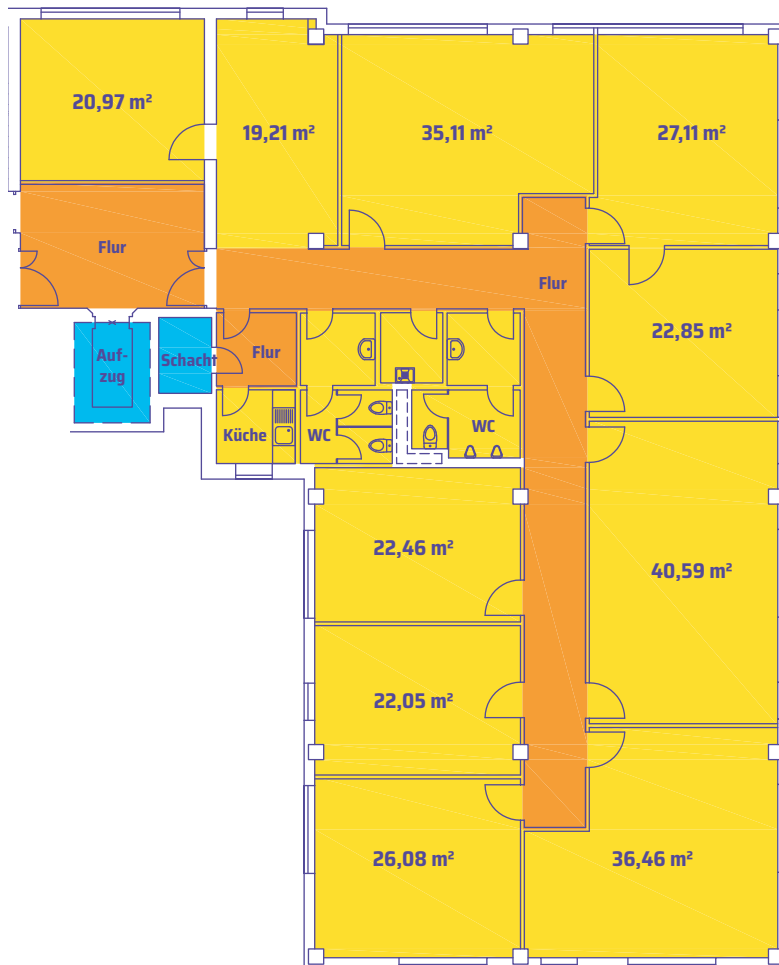

# MIETEINHEIT 19

BÜRO

3. OBERGESCHOSS

MIETFLÄCHE: 346 m<sup>2</sup>

**new  
easy**  
NEU-ISENBURG

3. OBERGESCHOSS

DW Real Estate

OBJEKTADRESSE