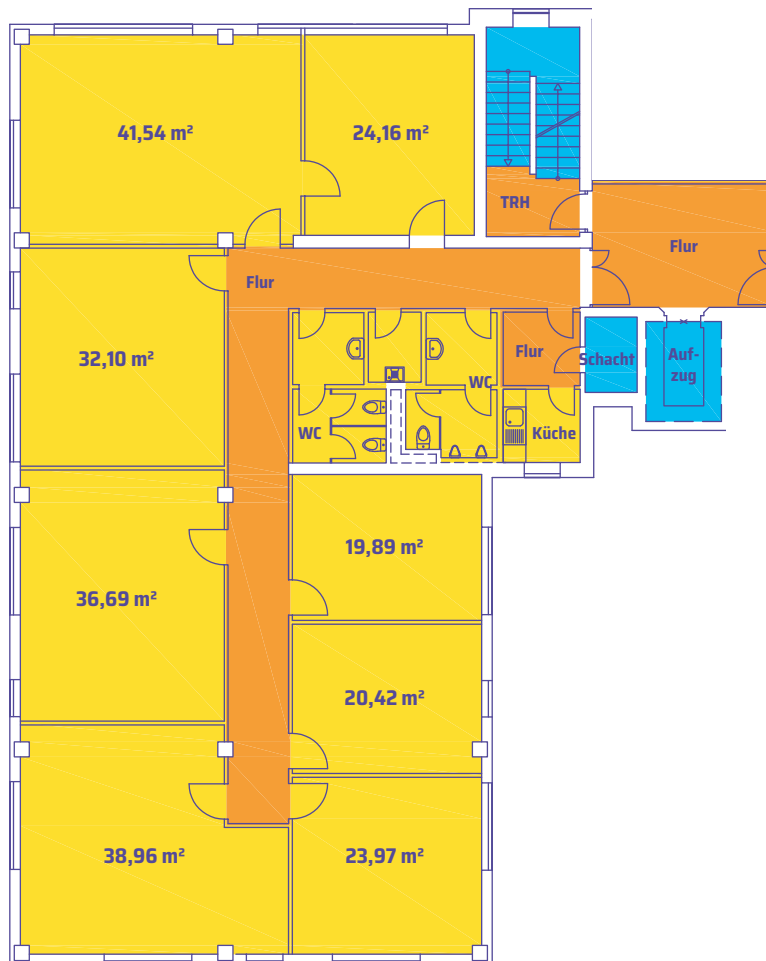

MIETEINHEIT 18

BÜRO

3. OBERGESCHOSS

MIETFLÄCHE: 306 m²

3. OBERGESCHOSS

DW Real Estate

OBJEKTADRESSE

Siemensstraße 12 a und 12 b
63263 Neu-Isenburg