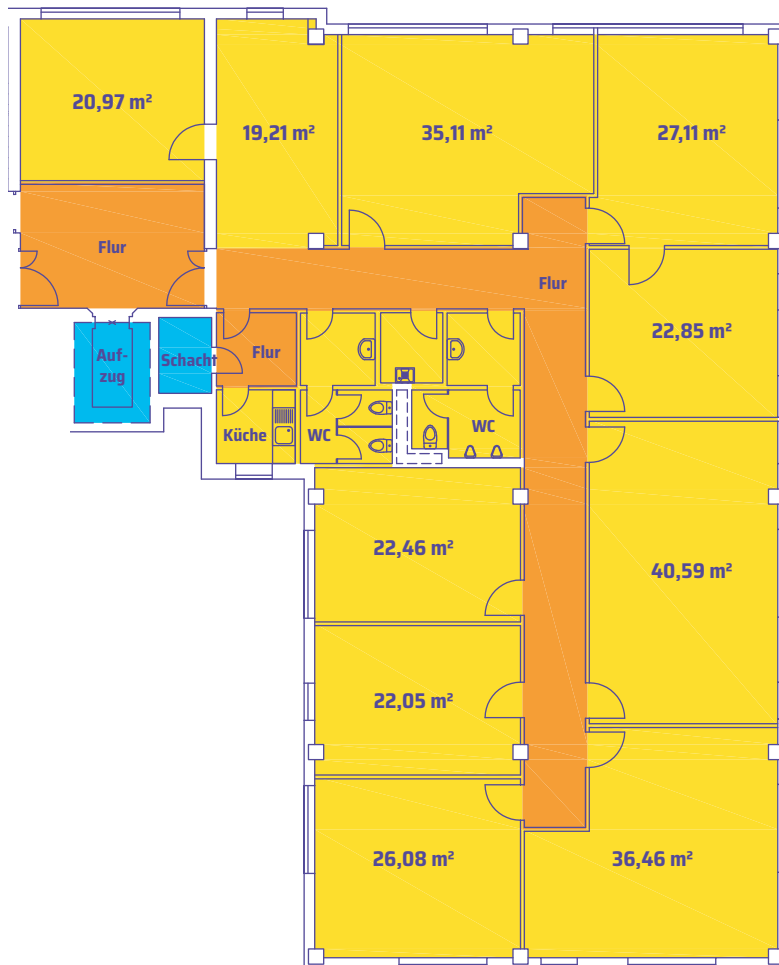

# MIETEINHEIT 17

BÜRO

2. OBERGESCHOSS

MIETFLÄCHE: 347 m<sup>2</sup>

**new  
easy**  
NEU-ISENBURG

2. OBERGESCHOSS

DW Real Estate

OBJEKTDRESSE