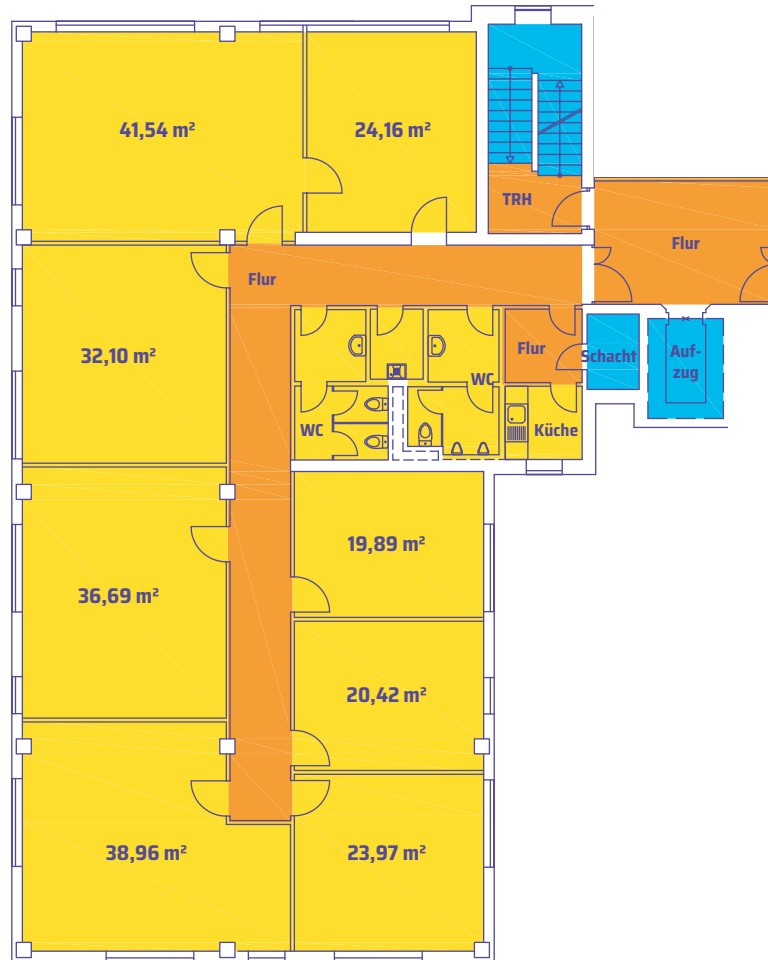

MIETEINHEIT 16

BÜRO

2. OBERGESCHOSS

MIETFLÄCHE: 306 m²

2. OBERGESCHOSS

DW Real Estate

OBJEKTADRESSE

Siemensstraße 12 a und 12 b
63263 Neu-Isenburg