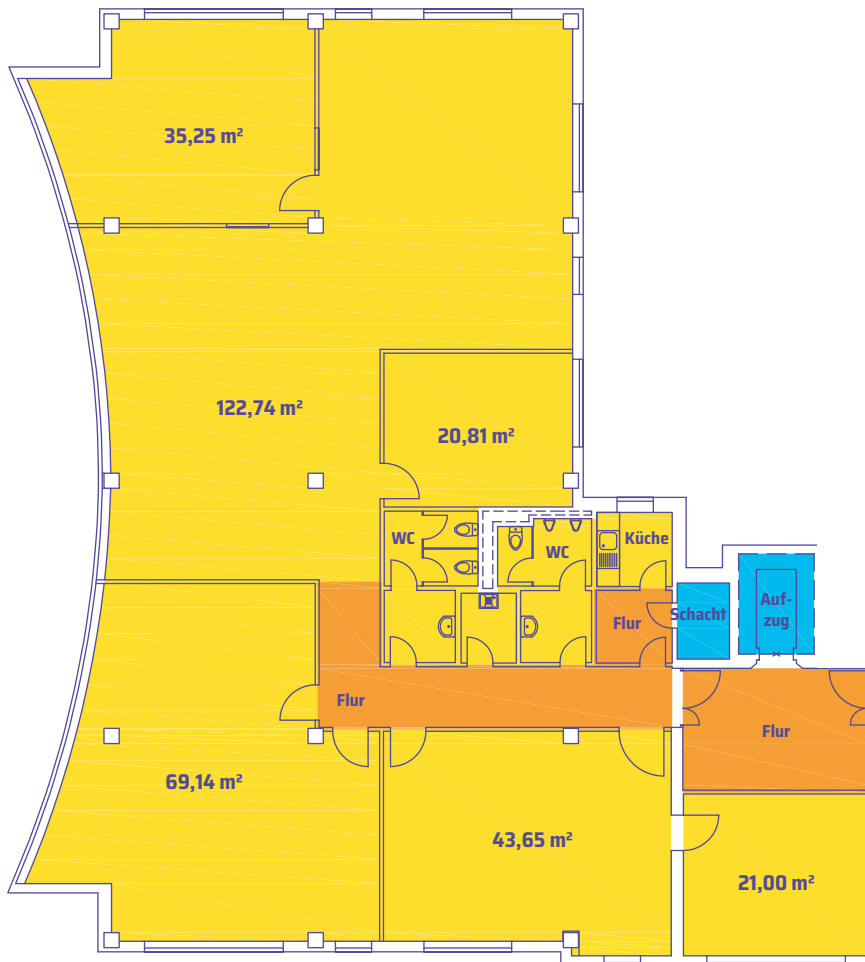

MIETEINHEIT 09

BÜRO

4. OBERGESCHOSS

MIETFLÄCHE: 386 m²

4. OBERGESCHOSS

DW Real Estate

OBJEKTDRESSE

Siemensstraße 12 a und 12 b
63263 Neu-Isenburg