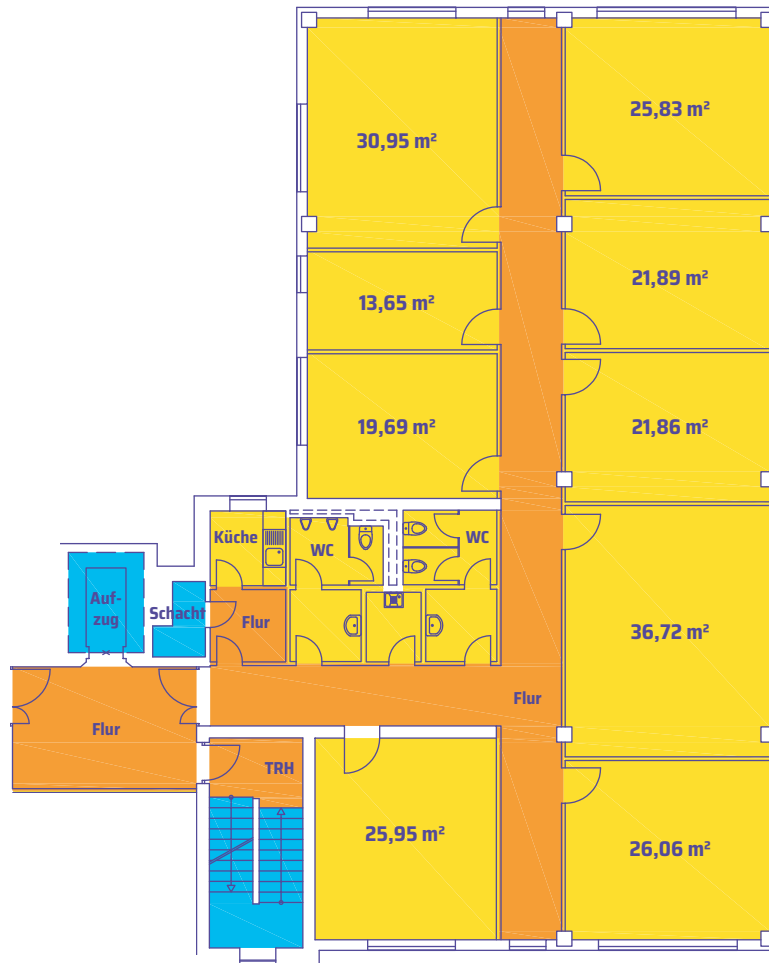

# MIETEINHEIT 08

BÜRO

3. OBERGESCHOSS

MIETFLÄCHE: 305 m<sup>2</sup>

3. OBERGESCHOSS

DW Real Estate

OBJEKTADRESSE

Siemensstraße 12 a und 12 b  
63263 Neu-Isenburg