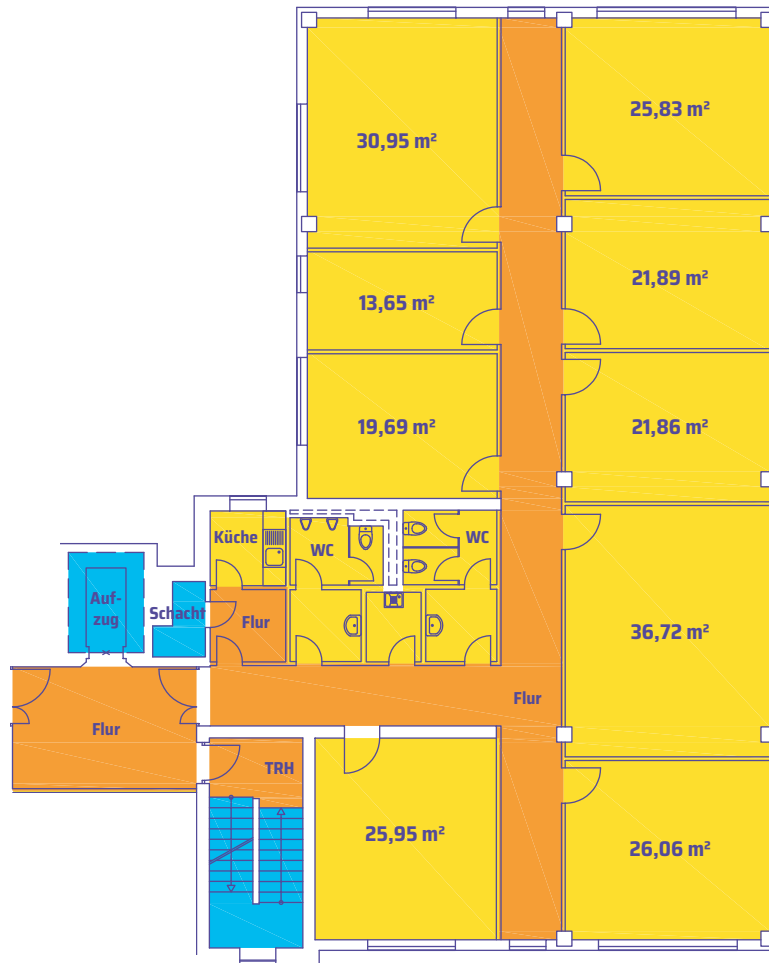

MIETEINHEIT 06

BÜRO

2. OBERGESCHOSS

MIETFLÄCHE: 306 m²

2. OBERGESCHOSS

DW Real Estate

OBJEKTADRESSE

Siemensstraße 12 a und 12 b
63263 Neu-Isenburg